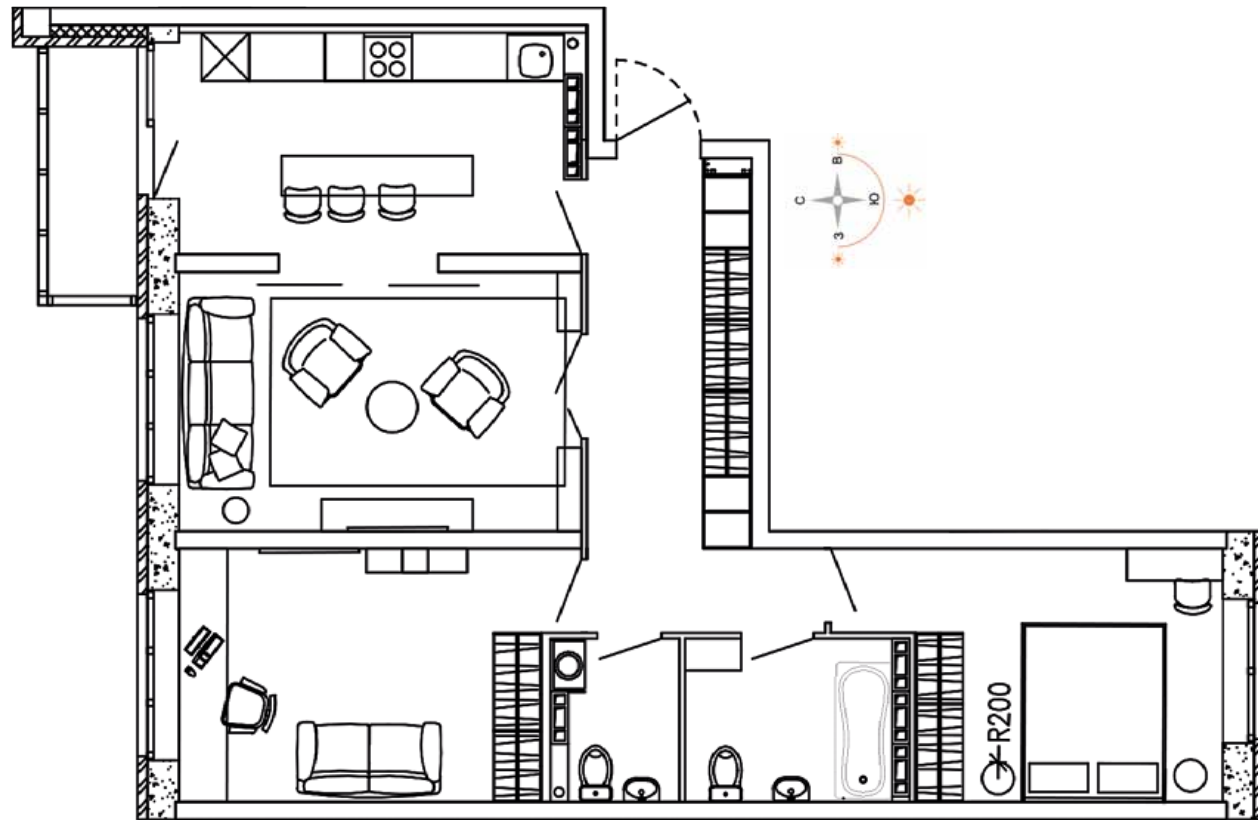

ЖК ПРОСТОРЫ | ПРОСТОРНАЯ-ПАВЛОДАРСКАЯ

ИНТЕРЬЕРНОЕ РЕШЕНИЕ ДЛЯ ТРЕХКОМНАТНОЙ КВАРТИРЫ | ТИП ЗА

ПЛАН РАССТАНОВКИ МЕБЕЛИ

ИНТЕРЬЕРНОЕ РЕШЕНИЕ | ПРИХОЖАЯ

1. ПОТОЛОК НАТЯЖНОЙ | «ВИПСИЛИНГ» 6 231.-*
2. СВЕТИЛЬНИК ТОЧЕЧНЫЙ | SVETOROOM от 230.-/шт.-*