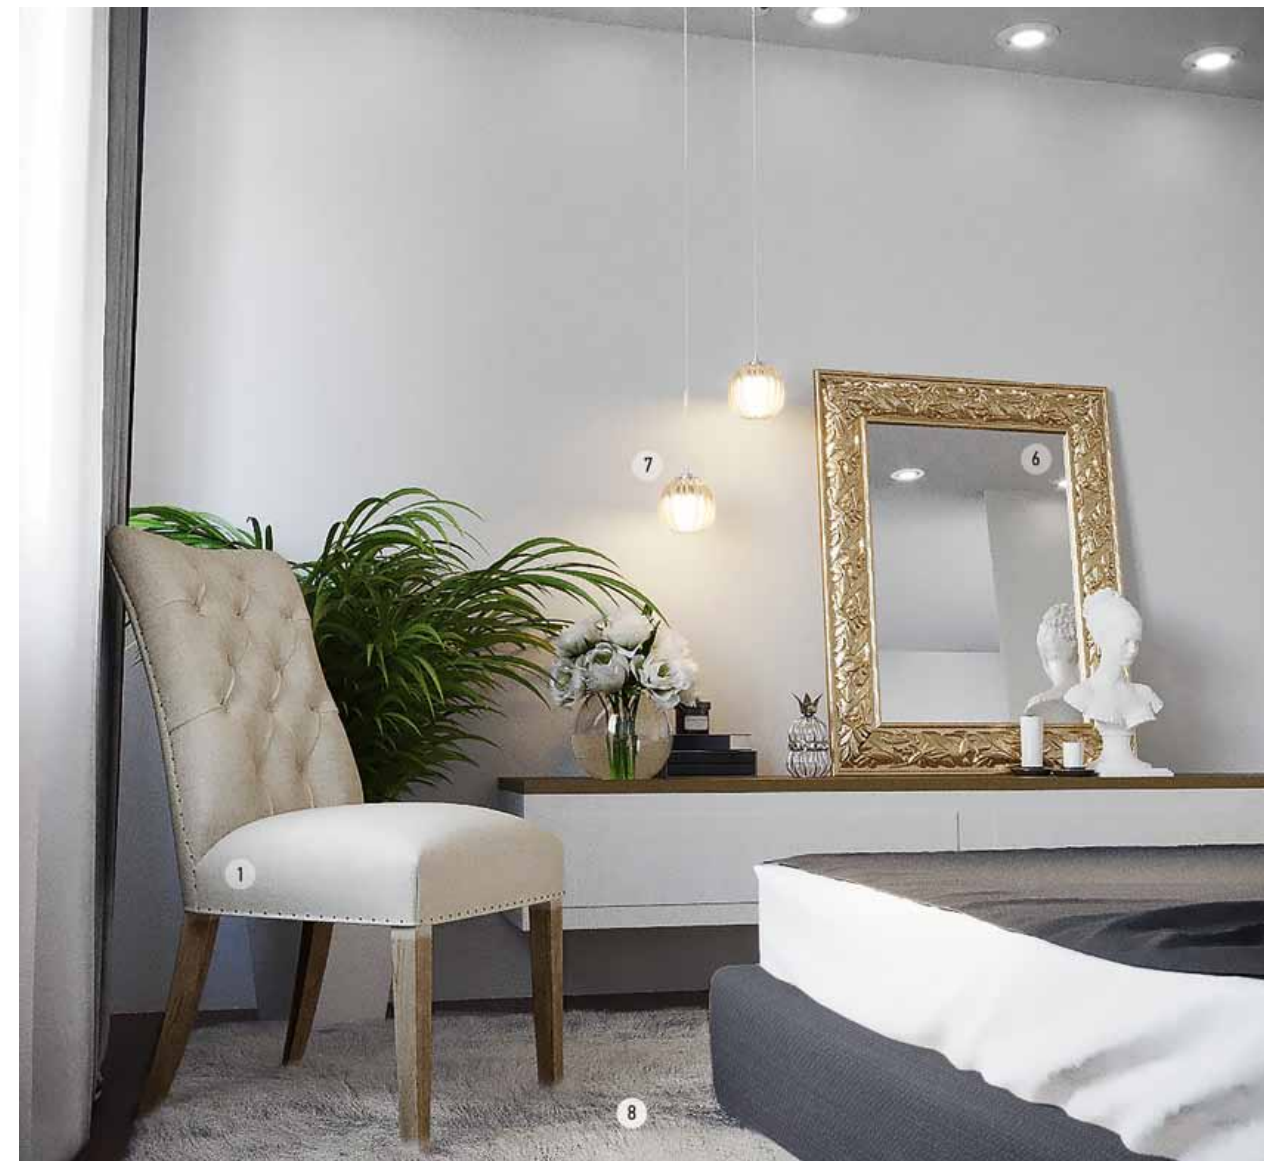

6. ЗЕРКАЛО | CAMELGROUP 15 600.-*

7. ЛАМПА ПОДВЕСНАЯ ОХА SP1 | SVETOROOM 5 700.-/шт.*

8. КОВЕР | «КАСПЕР» от 38 000.-