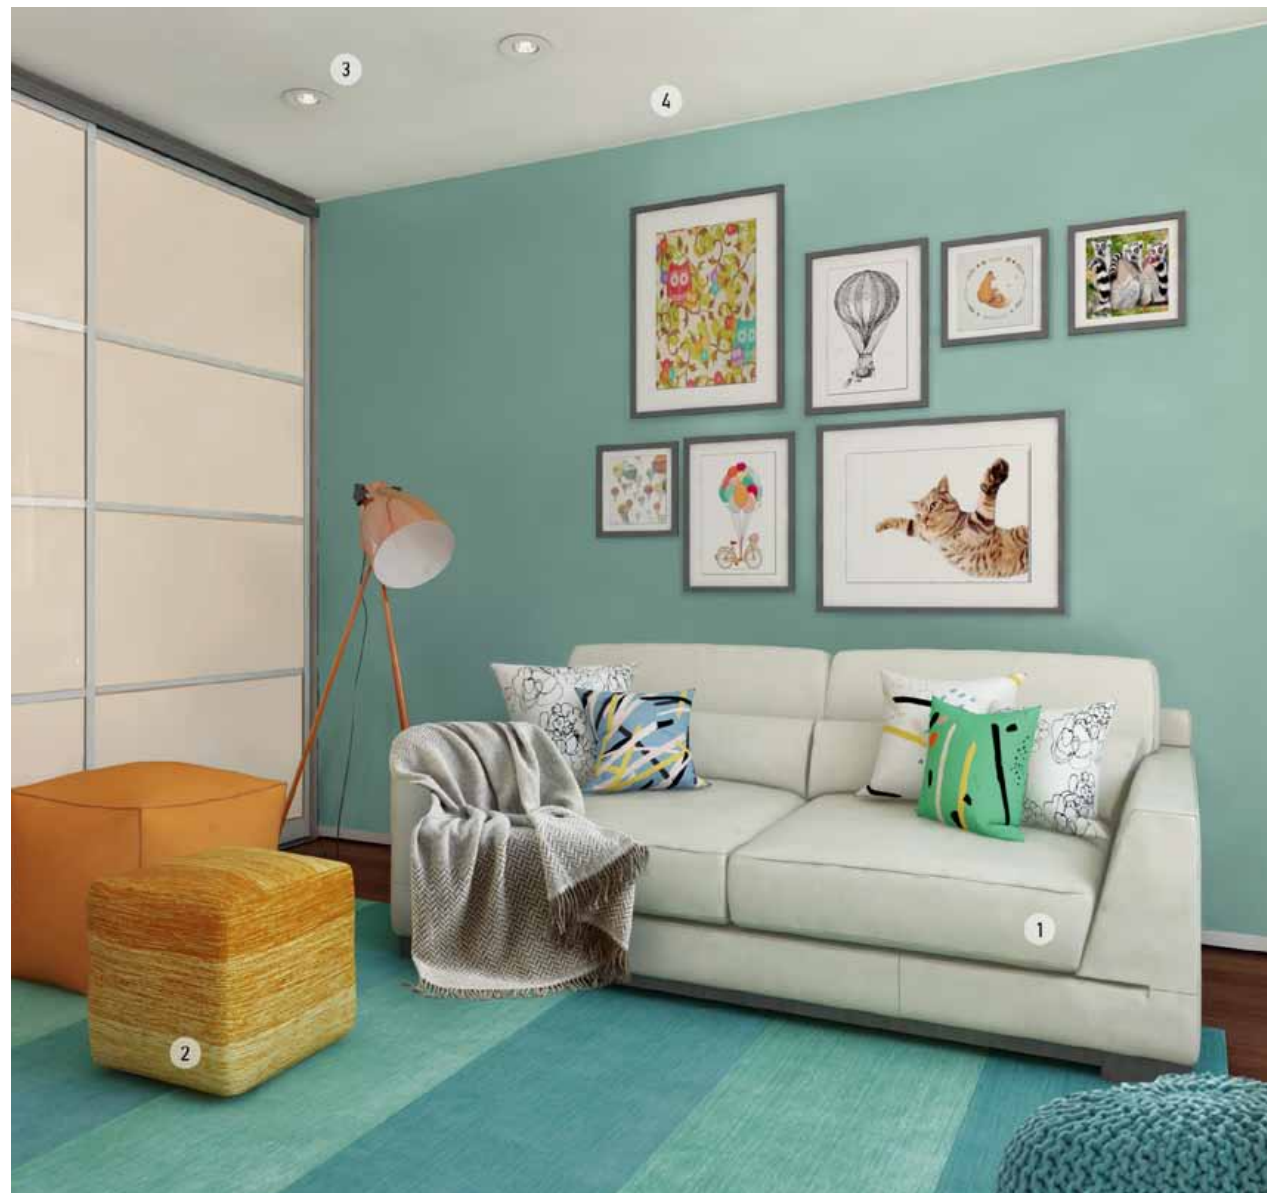

1. ДИВАН «NAPOLI» | CAMELGROUP 140 700.-*
2. ПУФ «BRIGHTFIELD» | CAMELGROUP 7 600.-/шт.*

3. ПОТОЛОК НАТЯЖНОЙ | ВИПСИЛИНГ 9 898.-*
4. СВЕТИЛЬНИК ТОЧЕЧНЫЙ | SVETOROOM от 230.-/шт.*