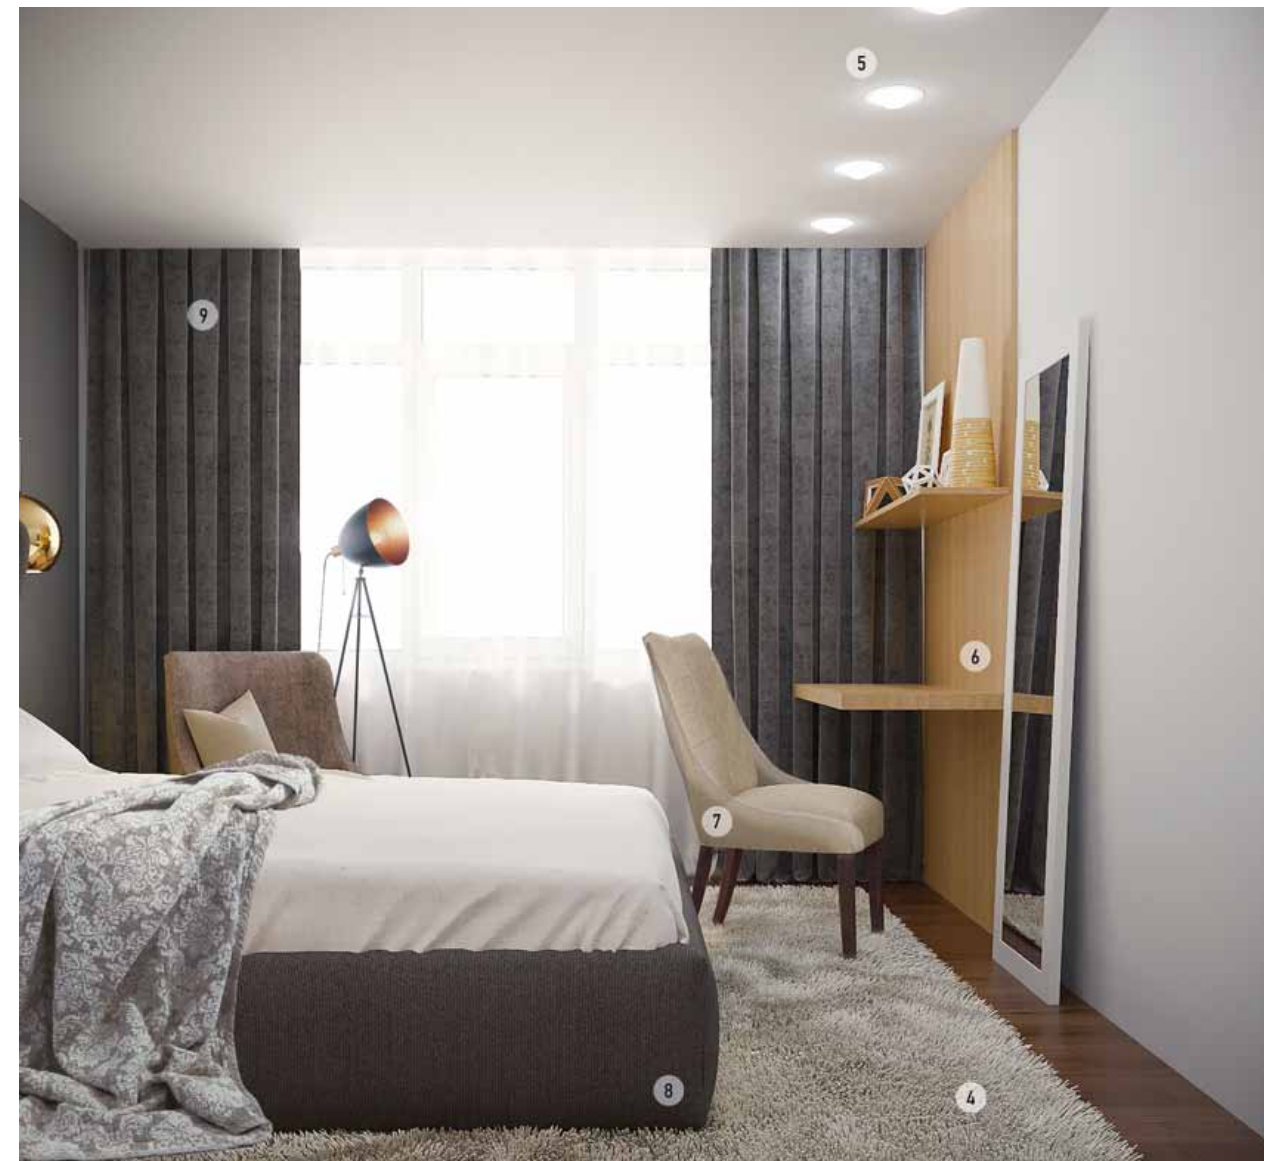

1. ЗЕРКАЛО НАПОЛЬНОЕ ROME | CAMELGROUP 23 800.-\*  
2. МЕЖКОМНАТНАЯ ДВЕРЬ «ФЛЕШ 2» | GEONA 12 540.-\*

3. ПОТОЛОК НАТЯЖНОЙ | ВИПСЛИНГ 9 016.-\*  
4. КОВЕР | «КАСПЕР» от 26 000.-

5. СВЕТИЛЬНИК ТОЧЕЧНЫЙ | SVETOROOM 230.-/шт.\*  
6. КОМПЛЕКТ МЕБЕЛИ: СТОЛ, ПОЛКИ | КОМАНДОР 32 000.-\*  
7. СТУЛ LEON ЛАТТЕ | CAMELGROUP 10 100.-\*