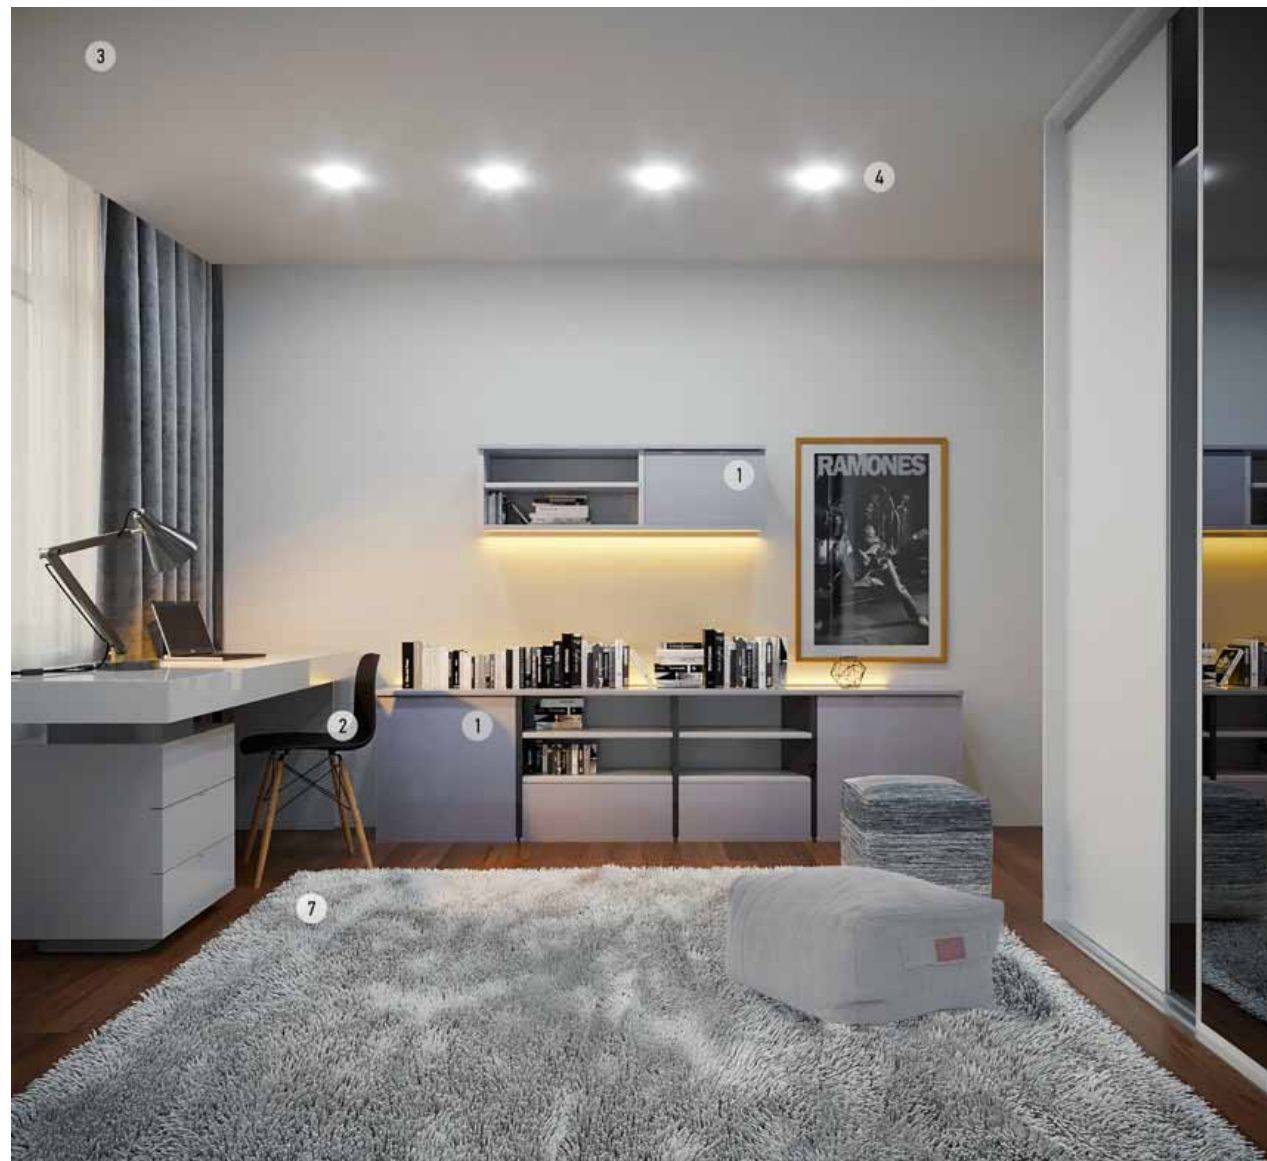

1. КОМПЛЕКТ МЕБЕЛИ: ТУМБА С ПОЛКАМИ НАПОЛЬНАЯ И ПОДВЕСНАЯ | KOMANDOR 45 000.-*
2. СТУЛ GLIDE | CAMELGROUP 6 100.-*

3. ПОТОЛОК НАТЯЖНОЙ | «ВИПСИЛИНГ» 8 206.-*
4. СВЕТИЛЬНИК ТОЧЕЧНЫЙ | SVETOROOM 230.-/шт.*