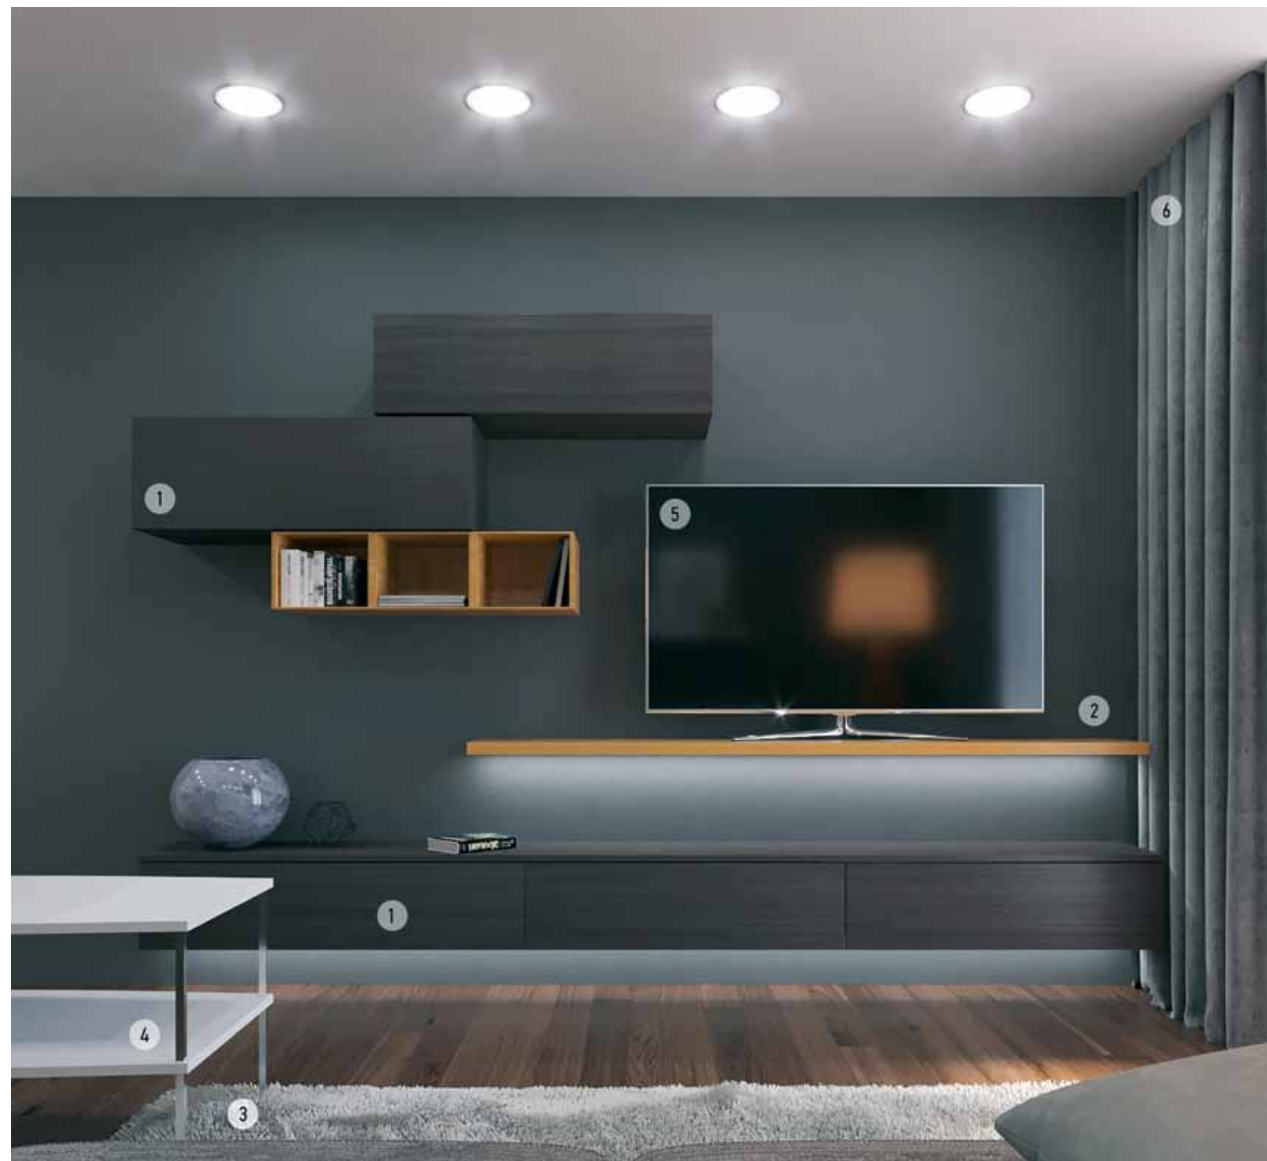

1. КОМПЛЕКТ МЕБЕЛИ | КОМАНДОР 46 000.-*
2. ПОЛКА С ПОДСВЕТКОЙ | КОМАНДОР 8 800.-*
3. КОВЕР | «КАСПЕР» от 14 000.-

4. КОФЕЙНЫЙ СТОЛИК ДАМА ВΙΑНКО | CAMELGROUP 13 300.-*
5. ТЕЛЕВИЗОР | «МВИДЕО» от 85 900.-
6. ШТОРЫ | КОМПЛЕКТ С ПРОФИЛЕМ | «ЛЕДИ ПРИМА» 27 132.-*