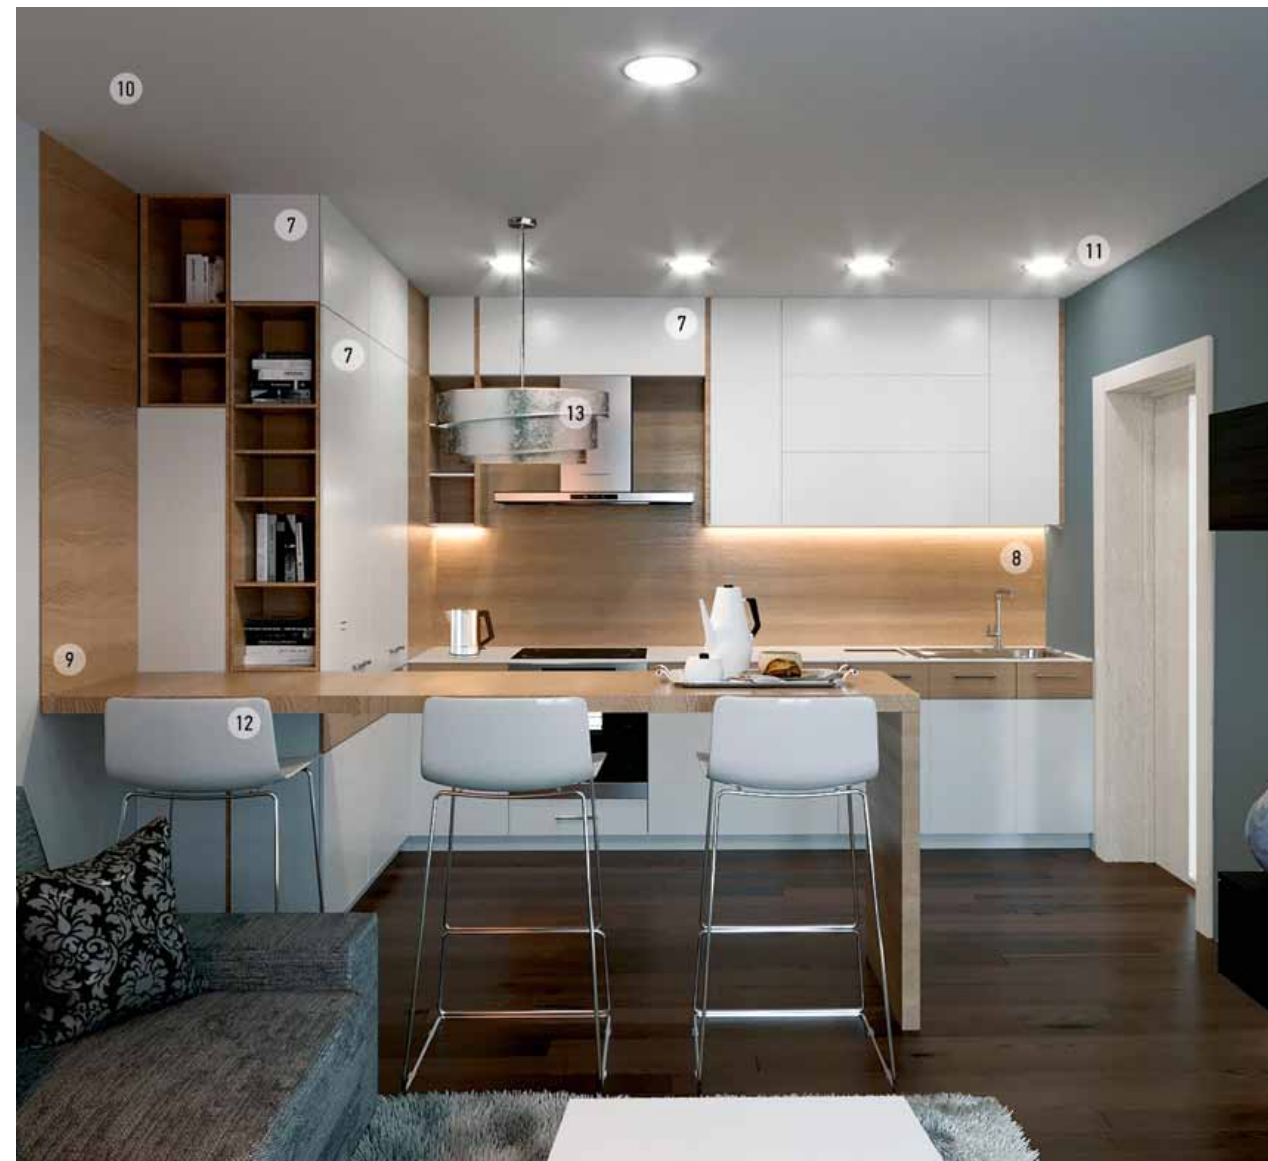

7. КУХОННЫЙ ГАРНИТУР «МОДЕРН 1» | ДОКОМПЛЕКТ | КОМАНДОР 89 000.-*
8. ПОДСВЕТКА СВЕТОДИОДНАЯ | SVETOROOM 320.-/м.п.*
9. БАРНАЯ СТОЙКА | ДОРАБОТКА | КОМАНДОР 18 000.-*

10. ПОТОЛОК НАТЯЖНОЙ | «ВИПСИЛИНГ» 11 038.-*
11. СВЕТИЛЬНИК ТОЧЕЧНЫЙ | SVETOROOM 230.-/шт.*
12. БАРНЫЙ СТУЛ НЕО | CAMELGROUP 7 200.-/шт.*
13. ЛЮСТРА | SVETOROOM 10 220.-*

* СТОИМОСТЬ УКАЗАНА С УЧЕТОМ СКИДКИ ПО КАРТЕ ЛОЯЛЬНОСТИ «АТОМСТРОЙКОМПЛЕКС»