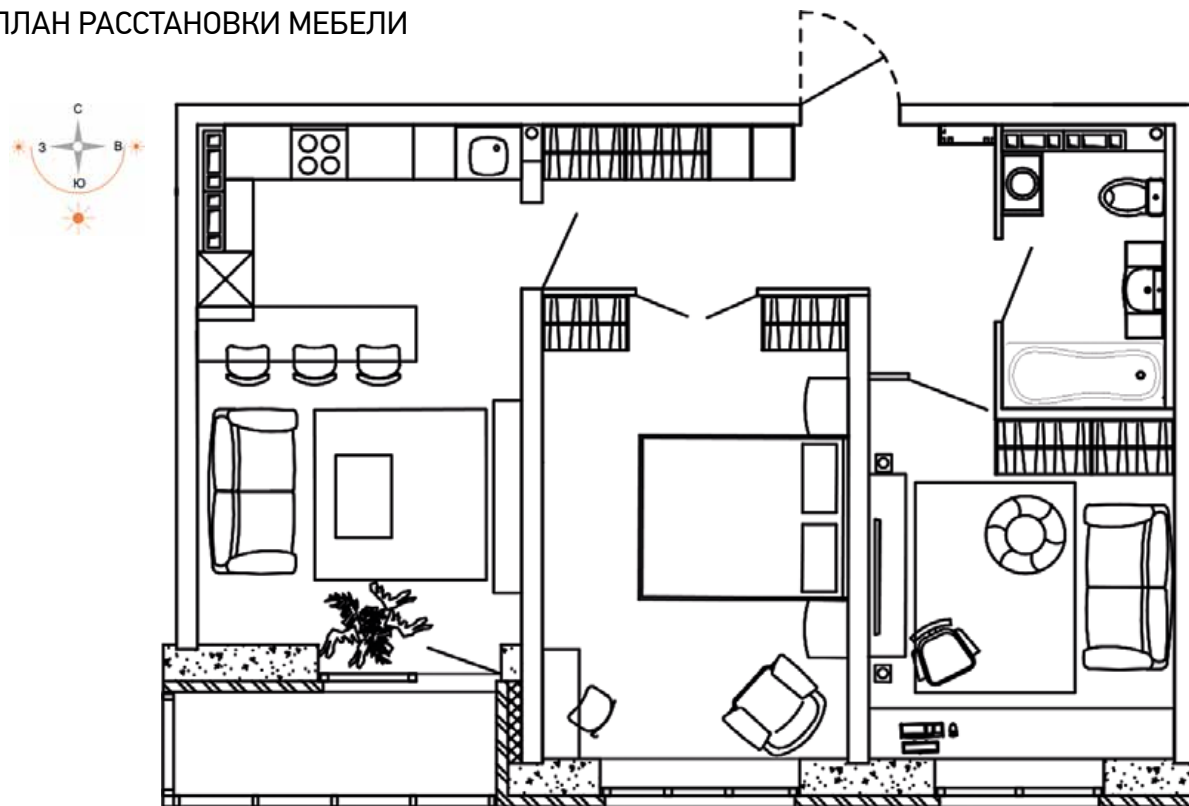

ПЛАН РАССТАНОВКИ МЕБЕЛИ

- 1. ПОТОЛОК НАТЯЖНОЙ | «ВИПСИЛИНГ» 5 643.-\*
- 2. СВЕТИЛЬНИК ТОЧЕЧНЫЙ | SVETOROOM 230.-/шт.\*

- 3. ШКАФ-КУПЕ КОРПУСНЫЙ | ДОРАБОТКА | KOMANDOR 82 000.-\*
- 4. МЕЖКОМНАТНАЯ ДВЕРЬ «ЛАБИРИНТ 1» | GEONA 12 030.-\*