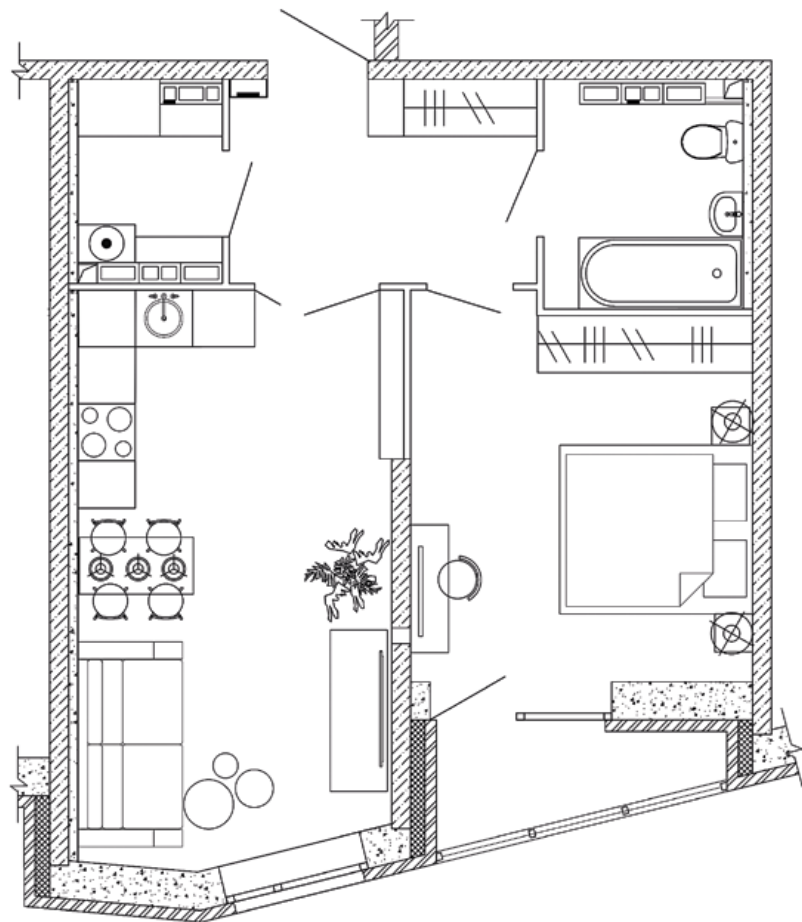

ЖК «СЕВЕРНОЕ СИЯНИЕ» | Г. ЕКАТЕРИНБУРГ, УЛ. КАЛИНИНА, 8
ИНТЕРЬЕРНОЕ РЕШЕНИЕ ДЛЯ ОДНОКОМНАТНОЙ КВАРТИРЫ

ПЛАН РАССТАНОВКИ МЕБЕЛИ

ИНТЕРЬЕРНОЕ РЕШЕНИЕ | ПРИХОЖАЯ

1. МОДУЛЬ К ШКАФУ-КУПЕ | KOMANDOR 6 905. -*
2. ПОТОЛОК НАТЯЖНОЙ | AZURIT STROY 4 150. -*

4. КАРТИНА МАСЛОМ АБСТРАКТ STROKE ONE | KARE 16 304. -*
5. КАРТИНА МАСЛОМ АБСТРАКТ STROKE TWO | KARE 16 304. -*
6. ПОТОЛОК НАТЯЖНОЙ | AZURIT STROY 10 750. -*

1. ШКАФ-КУПЕ | КОМАНДОР 118 643. -*
2. ТУМБА ПРИКРОВАТНАЯ | КОМАНДОР 13 341. -*