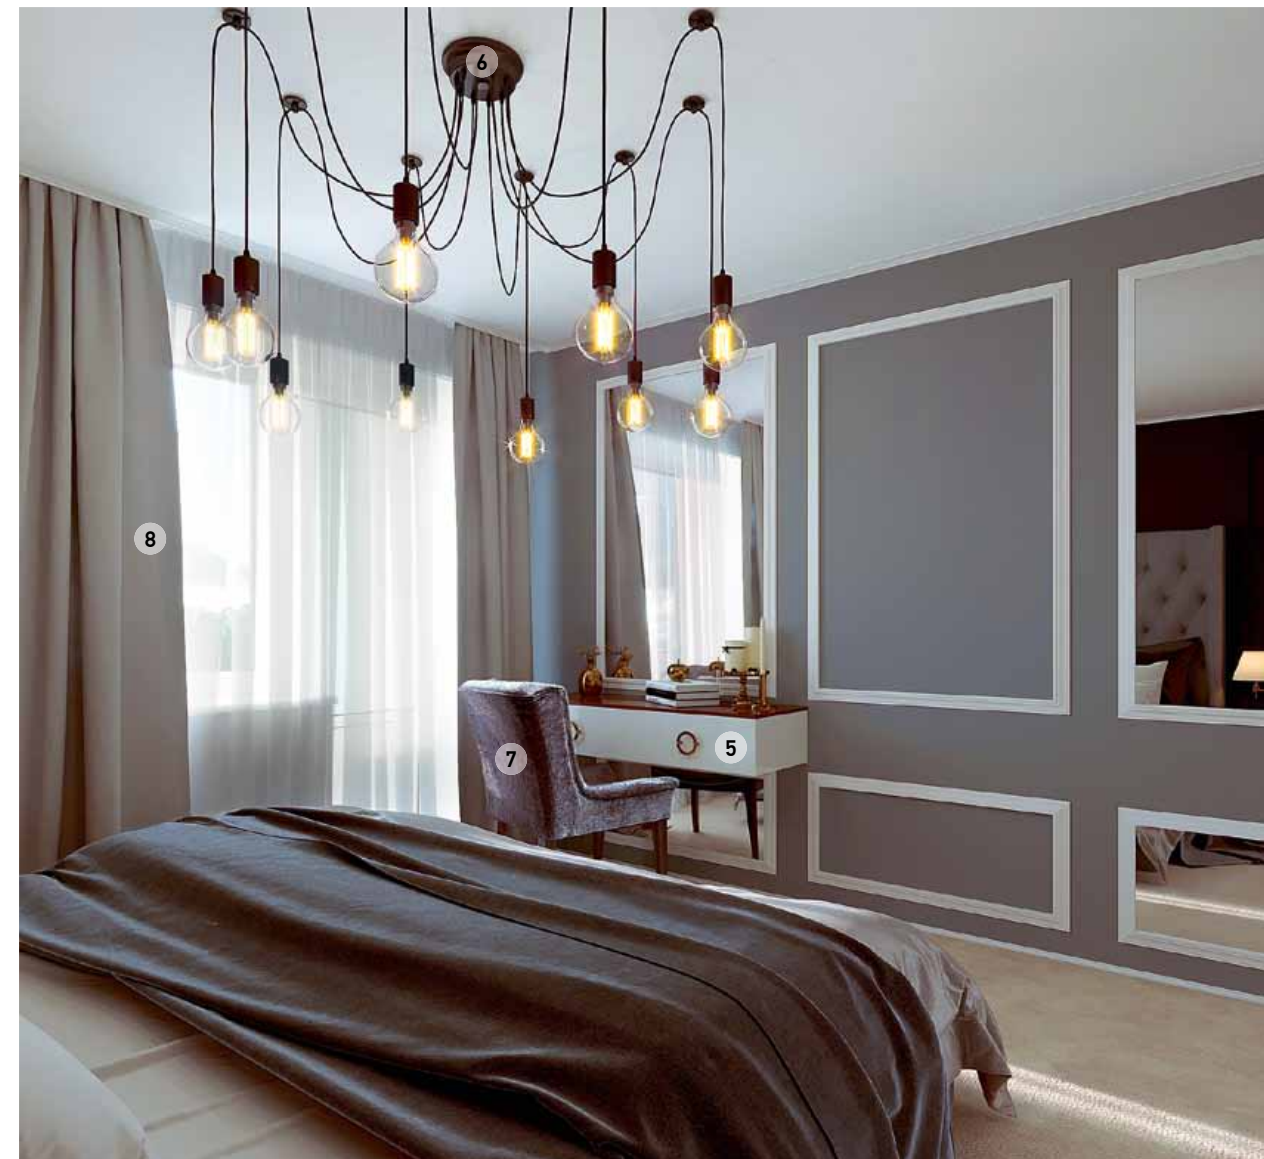

5. КОМОД | КОМАНДОР 18 007. -*
6. ПОДВЕС DONOLUX MODERN S110233/10 | «СВЕТОМИР» 10 061. -*

7. КРЕСЛО STAY GREY DARK | KARE 28 217. -*
8. ШТОРЫ, ТЮЛЬ, КАРНИЗ | «ФЛЕР» 14 670. -*