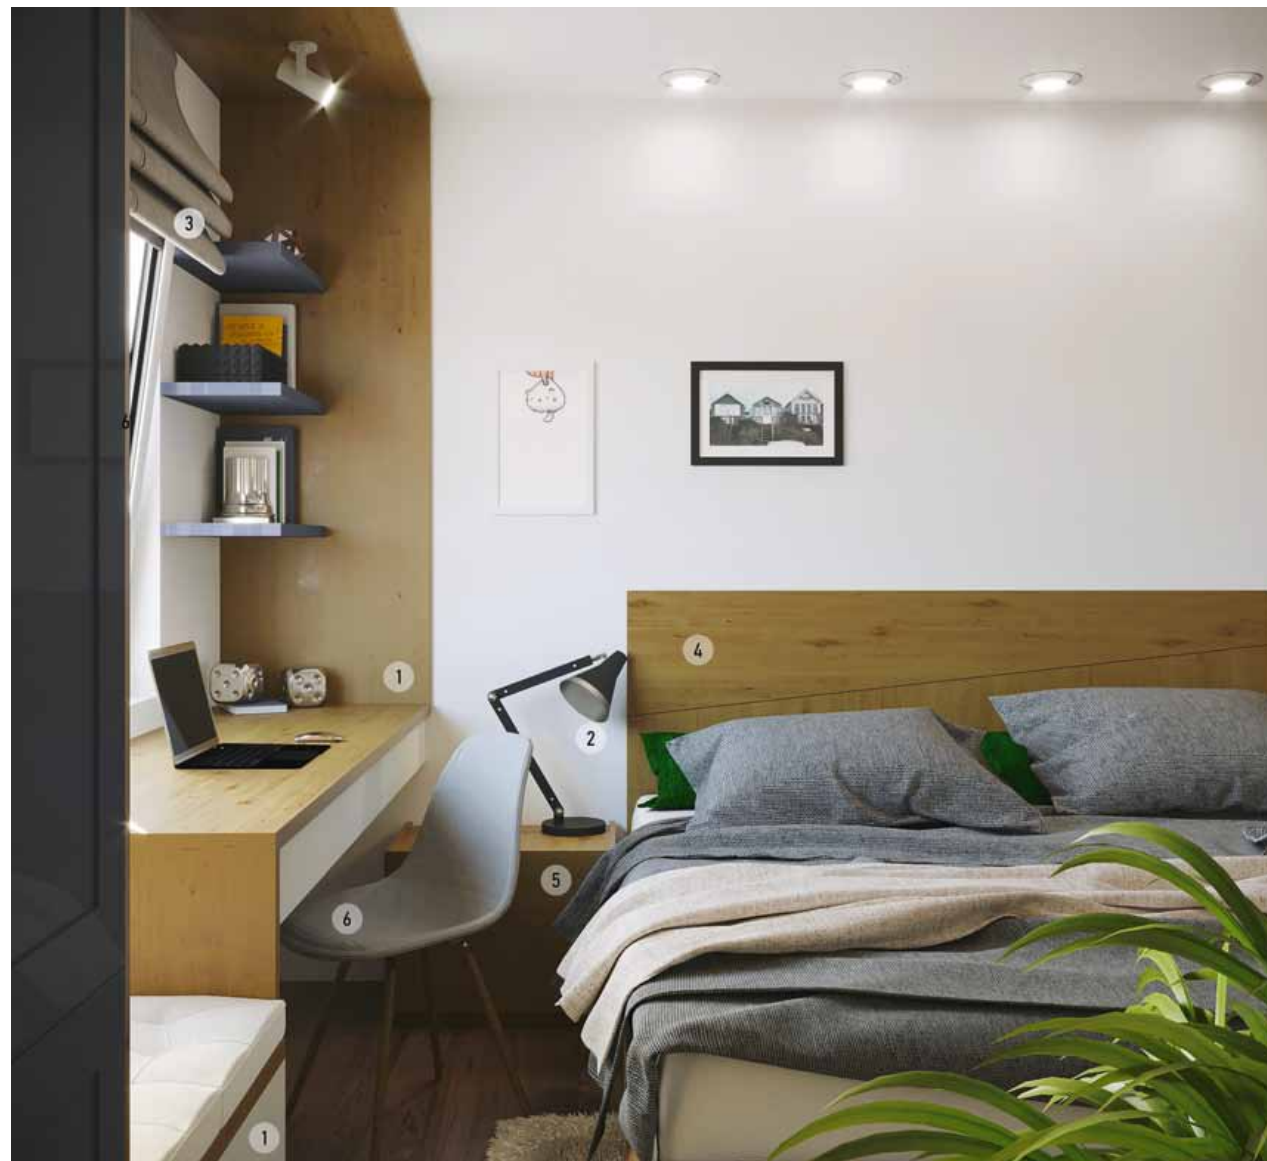

1. КОМПЛЕКТ МЕБЕЛИ: СТОЛ, ПОЛКИ, ШКАФ, ТУМБА | КОМАНДОР 83 000.-*
2. ЛАМПА ARTE LAMP A2245LT-1BK | SVETOROOM 2 990.-/шт.*
3. РИМСКАЯ ШТОРА | КОМПЛЕКТ | «ЛЕДИ ПРИМА» 17 609.-*

4. КРОВАТЬ STORM | CAMELGROUP 31 000.-*
5. ПРИКРОВАТНАЯ ТУМБА STORM | CAMELGROUP 12 200.-/шт.*
6. СТУЛ | CAMELGROUP 6 600.-*