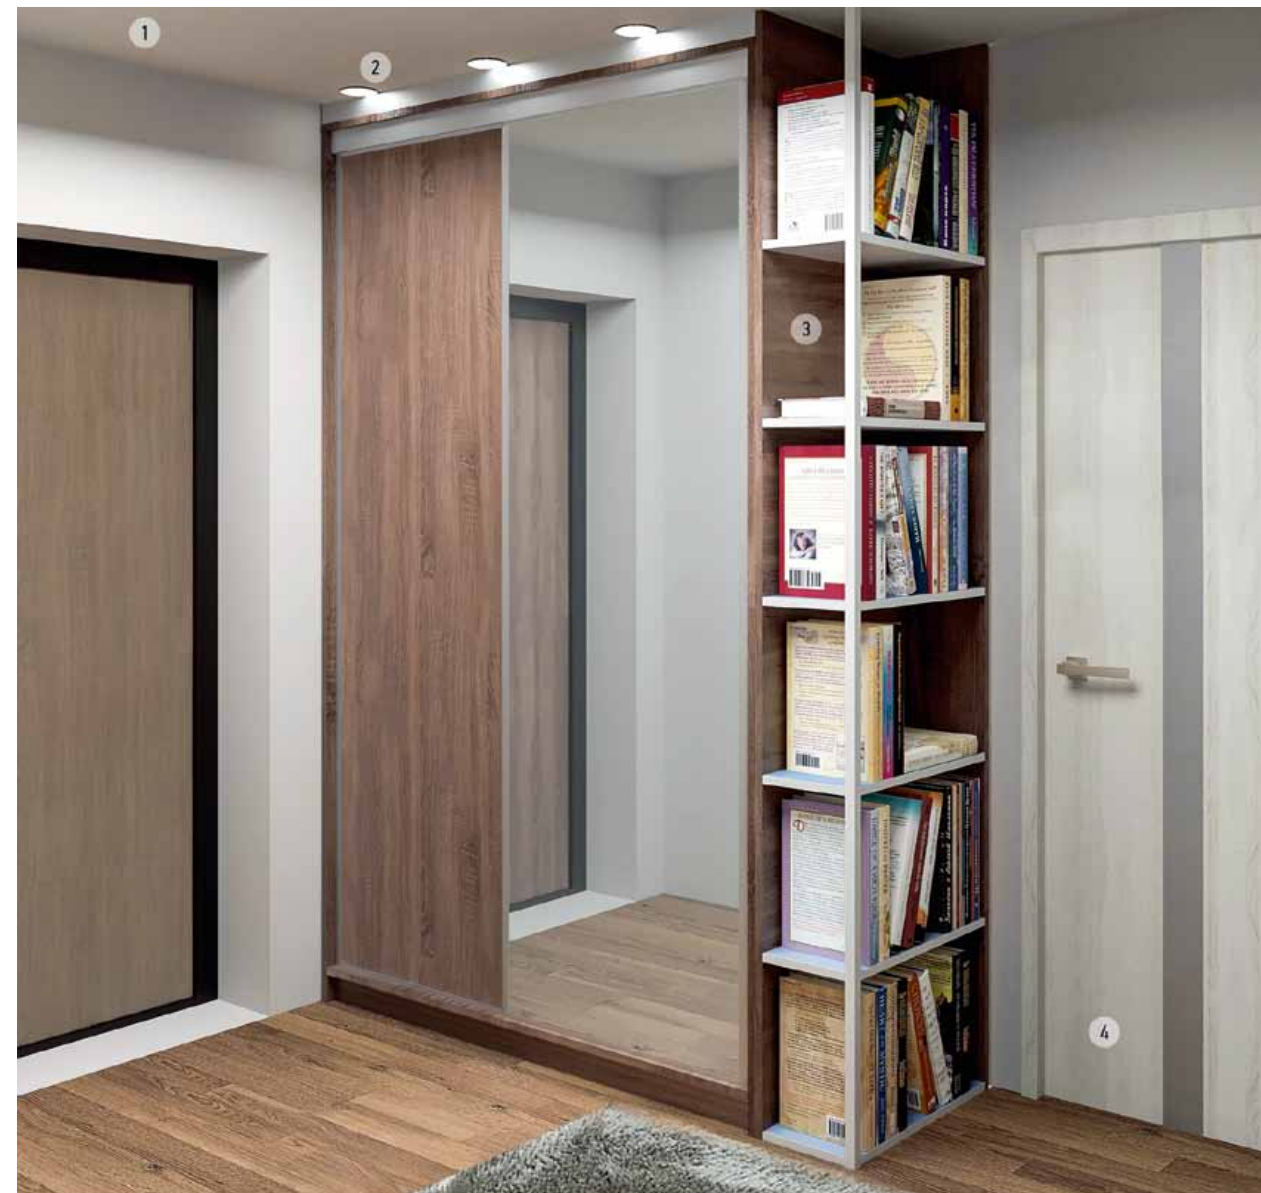

ПЛАН РАССТАНОВКИ МЕБЕЛИ

1. ПОТОЛОК НАТЯЖНОЙ | «ВИПСИЛИНГ» 3 357.-*
2. СВЕТИЛЬНИК ТОЧЕЧНЫЙ | SVETOROOM 230.-/шт.*

3. ШКАФ-КУПЕ КОРПУСНЫЙ | ДОРАБОТКА | КОМАНДОР 32 000.-*
4. МЕЖКОМНАТНАЯ ДВЕРЬ «ЛАБИРИНТ 1» | БЕОНА 12 030.-*