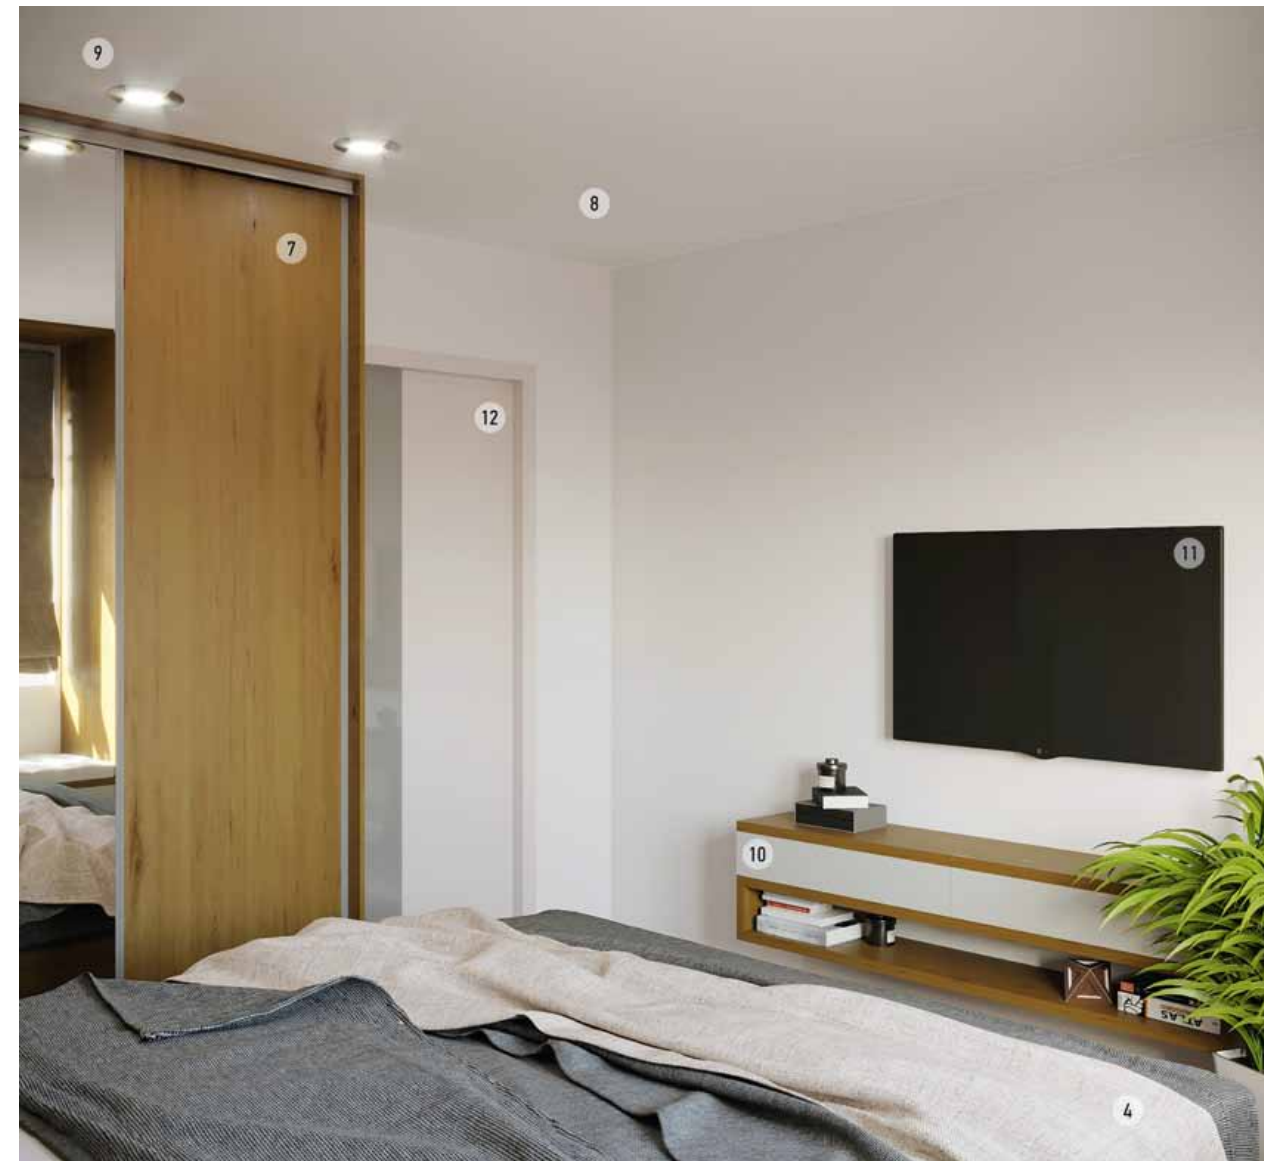

7. ШКАФ-КУПЕ | КОМАНДОР 125 000.-*
8. ПОТОЛОК НАТЯЖНОЙ | «ВИПСИЛИНГ» 9 016.-*

9. СВЕТИЛЬНИК ТОЧЕЧНЫЙ | SVETOROOM 230.-/шт.*
10. ТУМБА | КОМАНДОР 32 000.-*

11. ТЕЛЕВИЗОР | «МВИДЕО» от 85 900.-*
12. МЕЖКОМНАТНАЯ ДВЕРЬ «ЛАБИРИНТ 1» | БЕОНА 12 030.-*