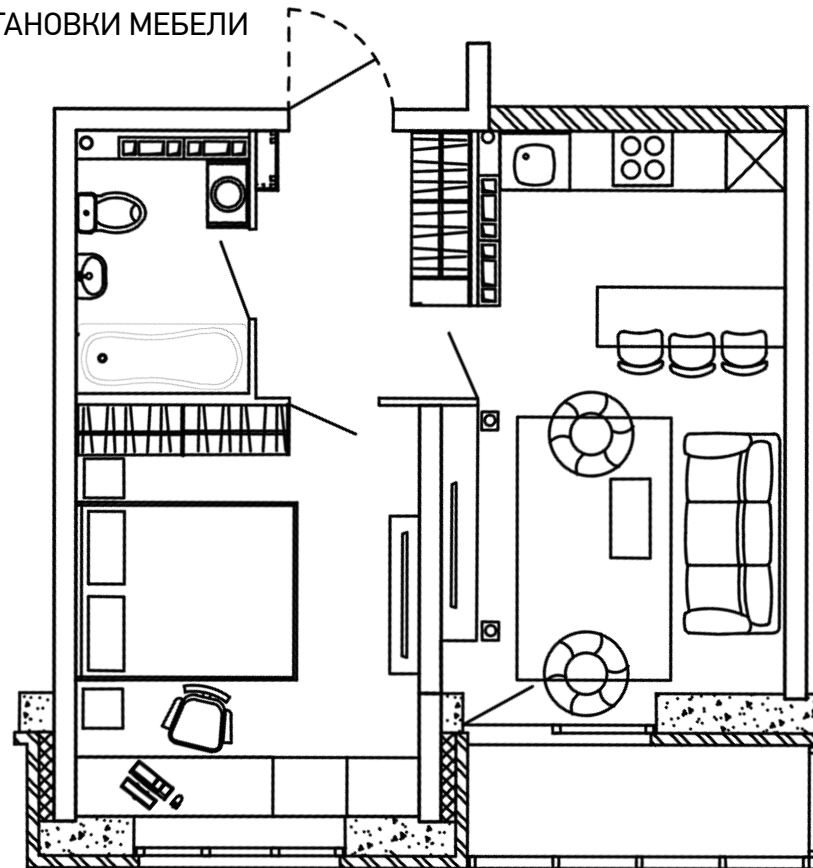

ПЛАН РАССТАНОВКИ МЕБЕЛИ

1. ПОТОЛОК НАТЯЖНОЙ | «ВИПСИЛИНГ» 3 357.-*
2. СВЕТИЛЬНИК ТОЧЕЧНЫЙ | SVETOROOM 230.-/шт.*

3. ШКАФ-КУПЕ КОРПУСНЫЙ | ДОРАБОТКА | КОМАНДОР 32 000.-*
4. МЕЖКОМНАТНАЯ ДВЕРЬ «ЛАБИРИНТ 1» | БЕОНА 12 030.-*