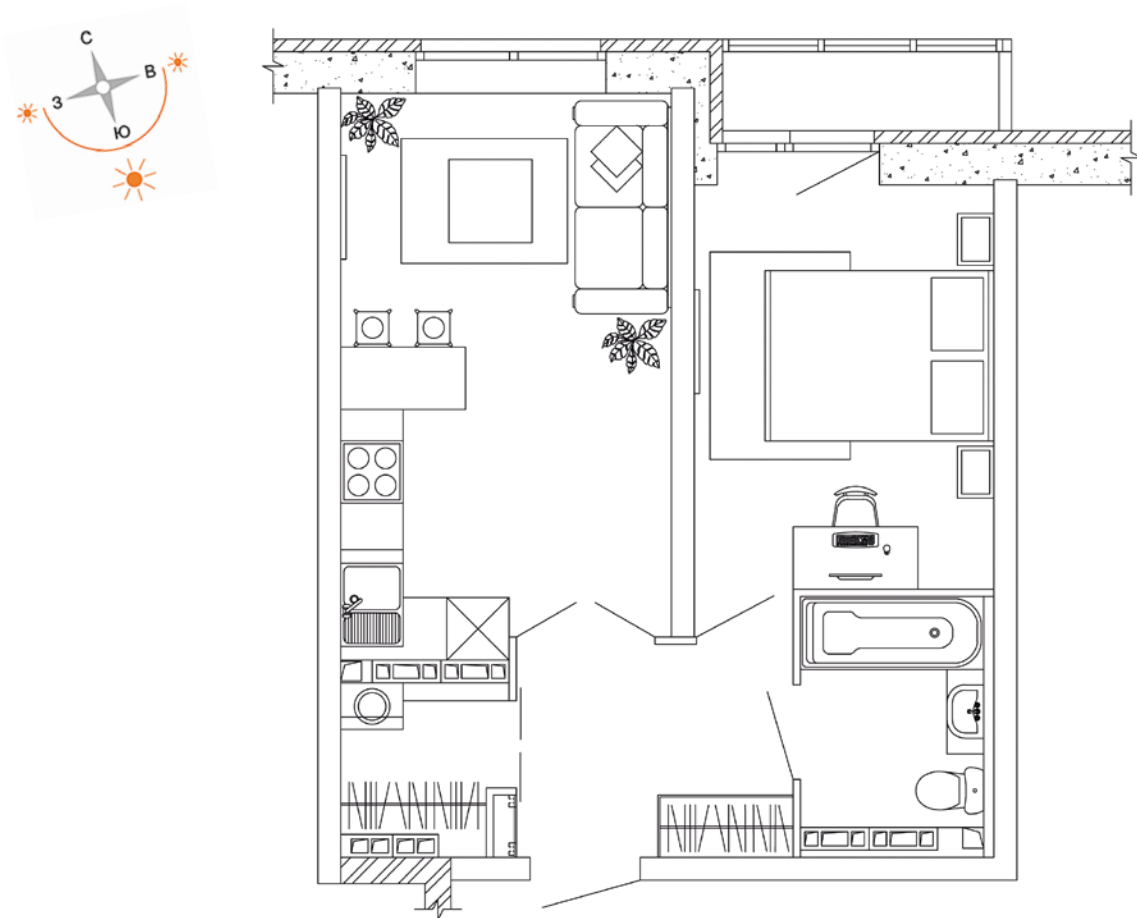

ПЛАН РАССТАНОВКИ МЕБЕЛИ

1. ПОТОЛОК НАТЯЖНОЙ | «ВИПСИЛИНГ» 5 245. -*
2. СВЕТИЛЬНИК ТОЧЕЧНЫЙ LIGHTSTAR LEVIGO 010010 | «СВЕТОМИР» 445. -/шт.*

3. ШКАФ-КУПЕ КОРПУСНЫЙ | ASTRA 46 000. -*

1. ПОТОЛОК НАТЯЖНОЙ | «ВИПСИЛИНГ» 7 869. -*
 2. ЛЮСТРА FAVOURITE KREISE 1527-28P | «СВЕТОМИР» 15 130. -*
 3. КУХОННЫЙ ГАРНИТУР «МОДЕРН 1» | ДОРАБОТКА | ASTRA 27 400. -*