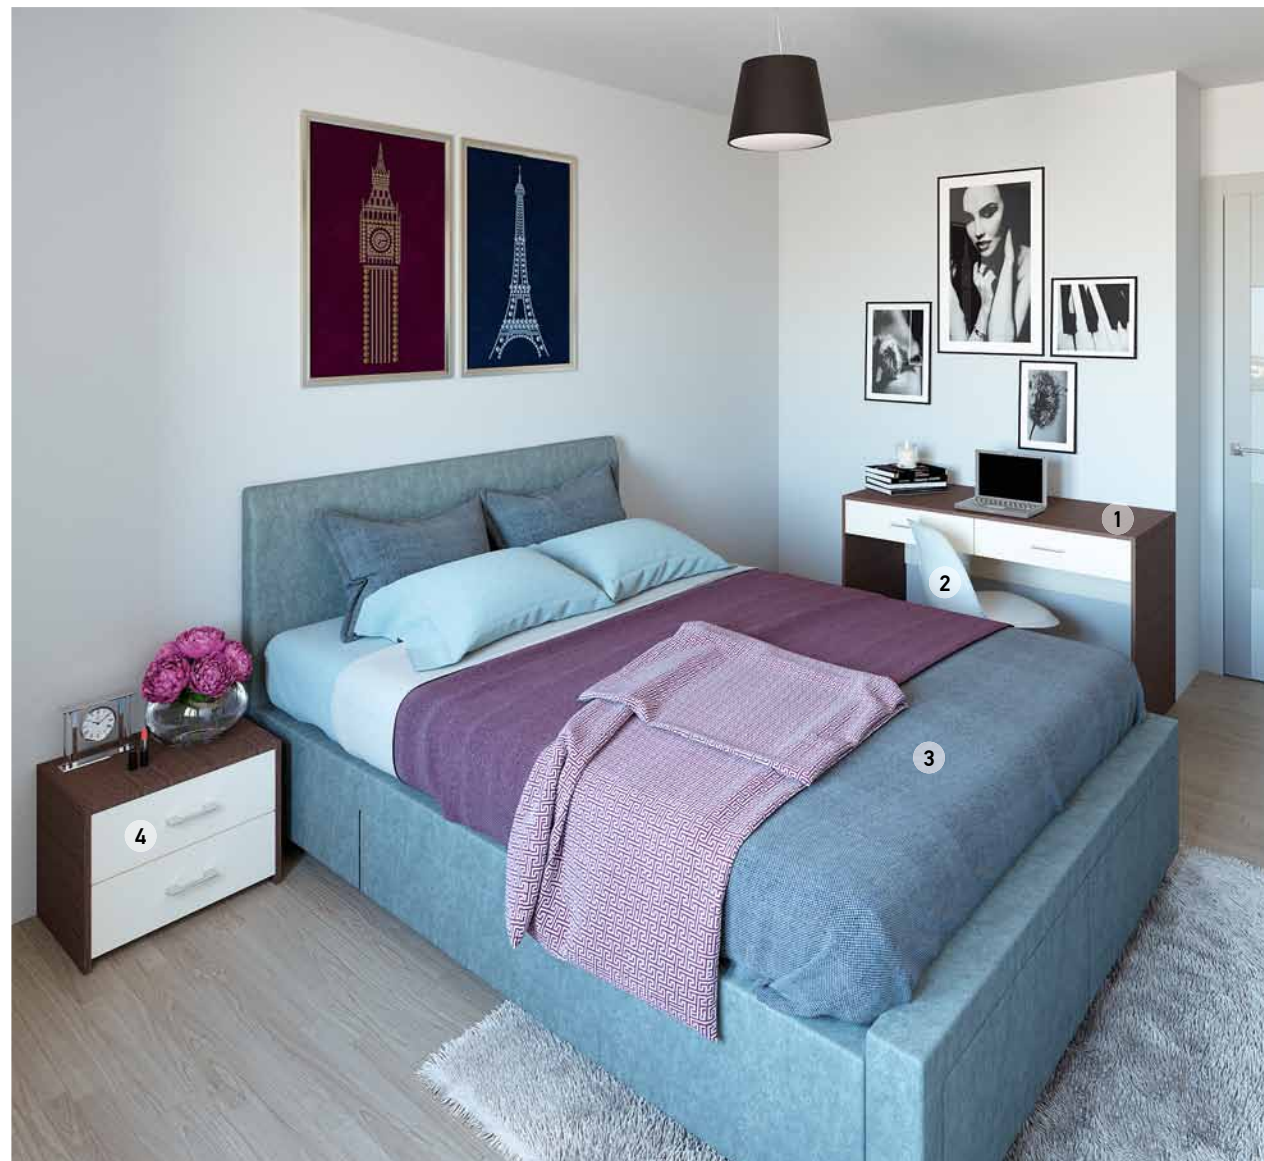

1. ПОТОЛОК НАТЯЖНОЙ | «ВИПСИЛИНГ» 7 869. -*
2. ЛЮСТРА FAVOURITE KREISE 1527-28P | «СВЕТОМИР» 15 130. -*
3. КУХОННЫЙ ГАРНИТУР «МОДЕРН 1» | ДОРАБОТКА | ASTRA 27 400. -*

4. БАРНАЯ СТОЙКА | ASTRA 18 000. -*
5. СТУЛ БАРНЫЙ LONG | «АНГСТРЕМ» 4 452. -/шт.*

1. СТОЛ ТУАЛЕТНЫЙ | ASTRA 18 200. -*
2. КРЕСЛО КОМПЬЮТЕРНОЕ СОСО | «АНГСТРЕМ» 7 416. -*

3. КРОВАТЬ MODENA | «АНГСТРЕМ» 47 786. -*
4. ПРИКРОВАТНАЯ ТУМБА | ASTRA 8 600. -/шт.*