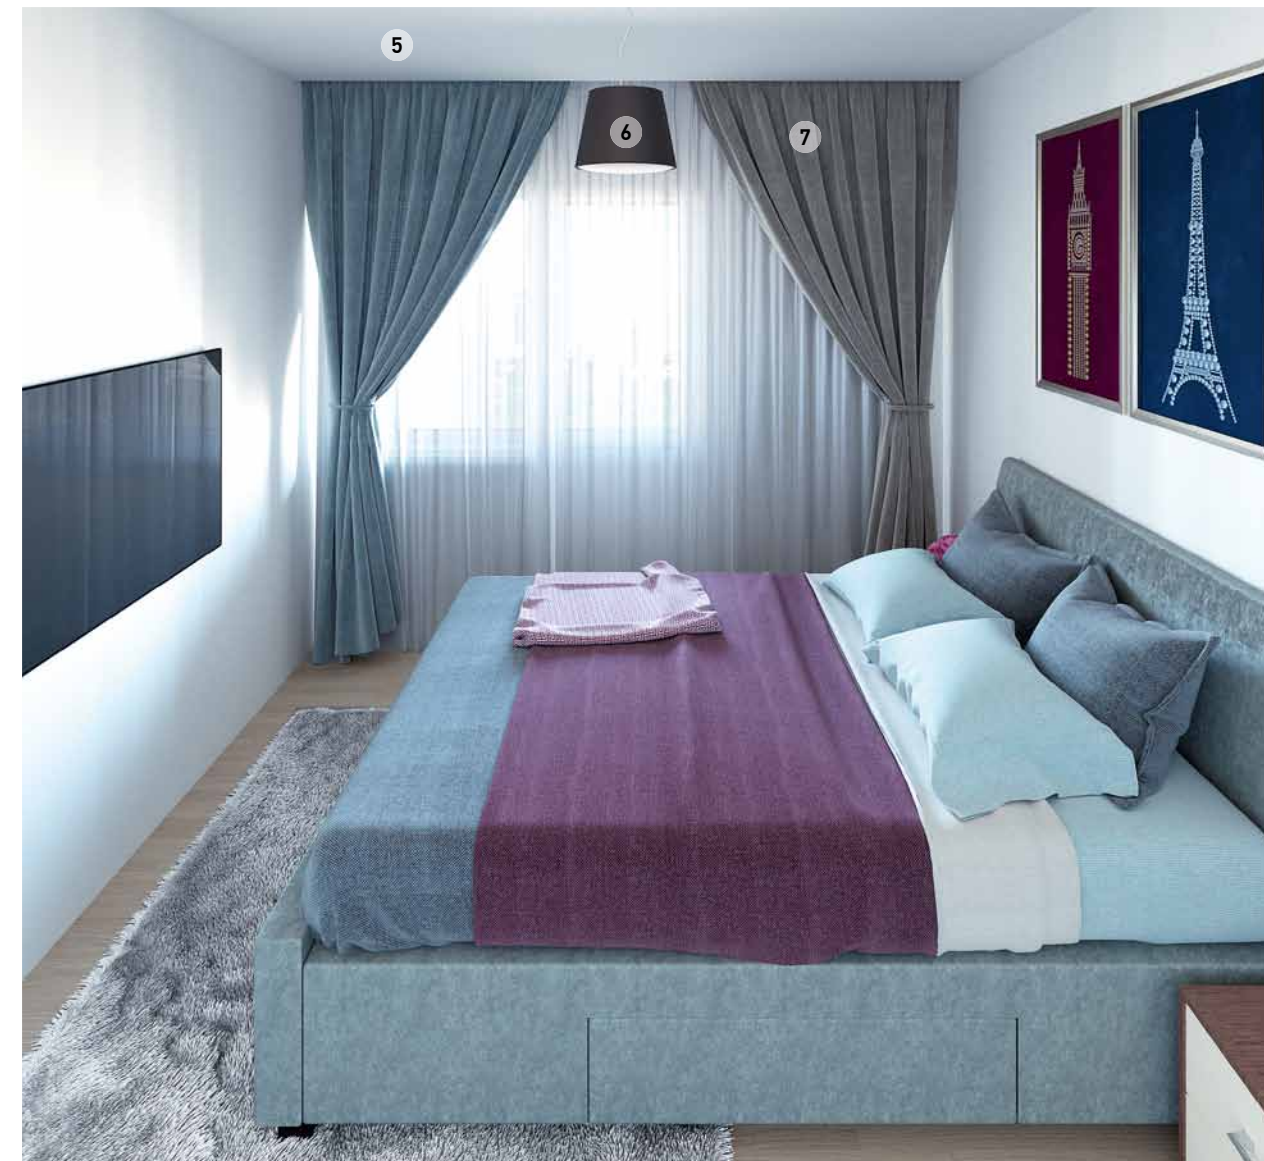

6. ШТОРА | КОМПЛЕКТ С ПРОФИЛЕМ | «МИР ТКАНИ» 14 203. -*
7. ЛЮСТРА FAVOURITE KREISE 1527-52P | «СВЕТОМИР» 31 450. -* /шт.*

8. ЖУРНАЛЬНЫЙ СТОЛ TRISTA | «АНГСТРЕМ» 26 850. -*
9. ДИВАН-КРОВАТЬ «АЛЬБА» | «АНГСТРЕМ» 33 990. -*

5. ПОТОЛОК НАТЯЖНОЙ | «ВИПСИЛИНГ» 6 380. -*
6. СВЕТИЛЬНИК МАУТОНІ Р179-PL-01-B | «СВЕТОМИР» 6 299. -*

7. ШТОРА | КОМПЛЕКТ С ПРОФИЛЕМ | «МИР ТКАНИ» 14 947. -*