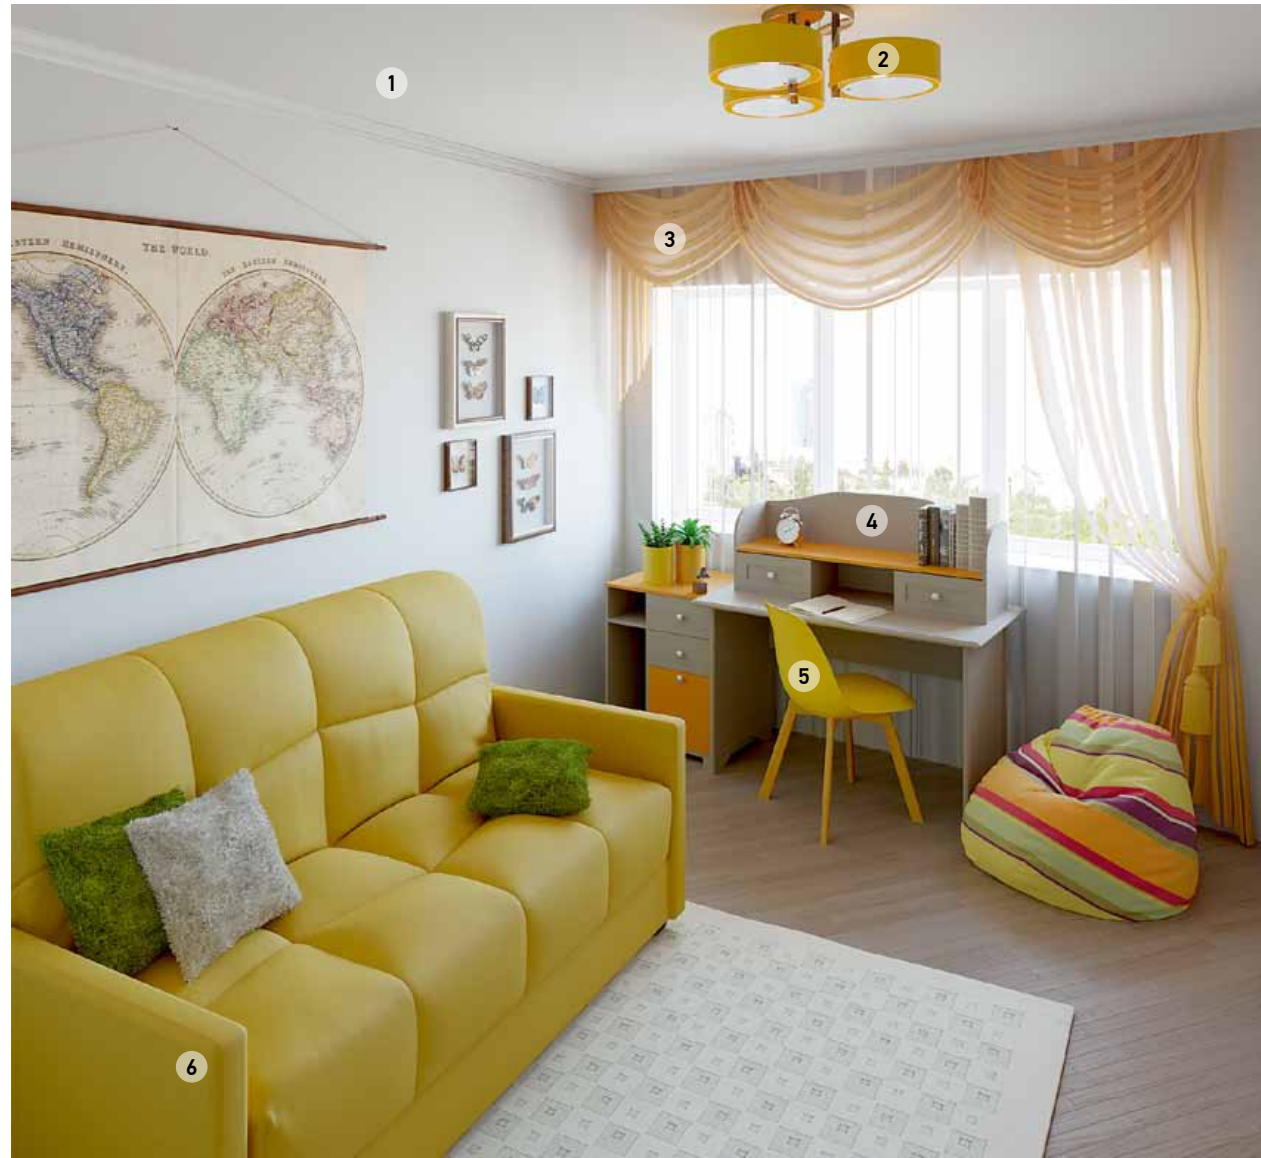

1. ПОТОЛОК НАТЯЖНОЙ | «ВИПСИЛИНГ» 7 408. -*
2. ЛЮСТРА ST LUCE SL 483.092.03 FORESTA | «СВЕТОМИР» 5 820. -*

3. ШТОРА | КОМПЛЕКТ С ПРОФИЛЕМ | «МИР ТКАНИ» 9 408. -*
4. КОМПЛЕКТ МЕБЕЛИ: ПИСЬМЕННЫЙ СТОЛ, ПОЛКИ, ТУМБА | ASTRA 46 350. -*