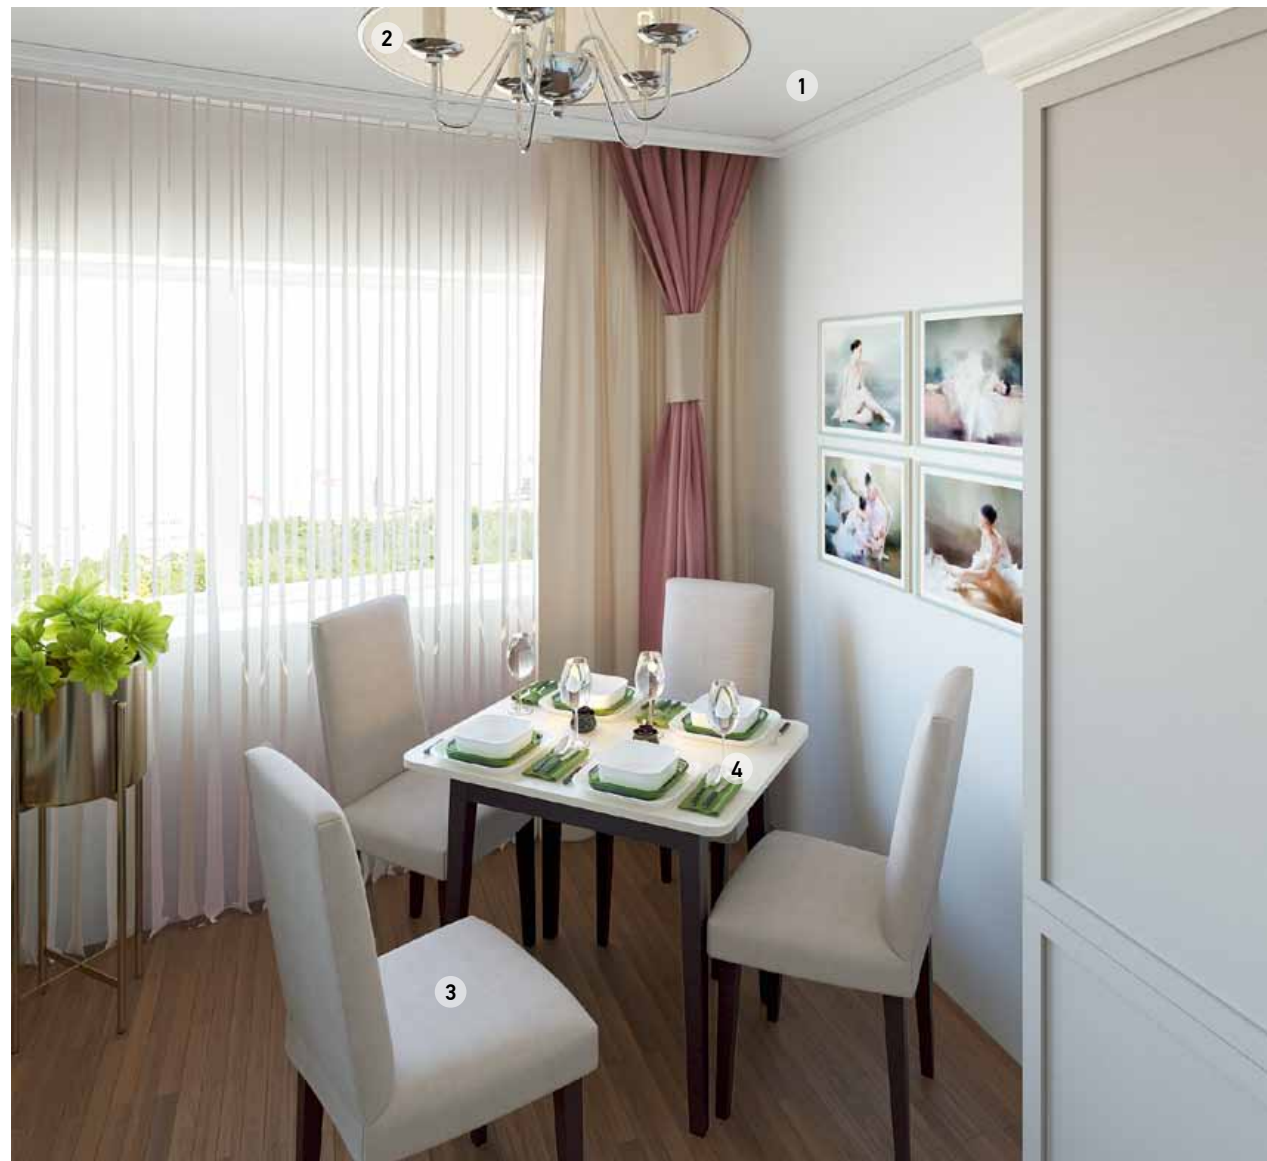

1. ПОТОЛОК НАТЯЖНОЙ | «ВИПСИЛИНГ» 9 085. -*
2. ПОДВЕС АRTE LAMP A1150SP-5CC AURORA | «СВЕТОМИР» 12 960. -/шт.*

3. СТУЛ KENNER 101M | «АНГСТРЕМ» 6 577. -/шт.*
4. СТОЛ ОБЕДЕННЫЙ KENNER 900M | «АНГСТРЕМ» 19 077. -*