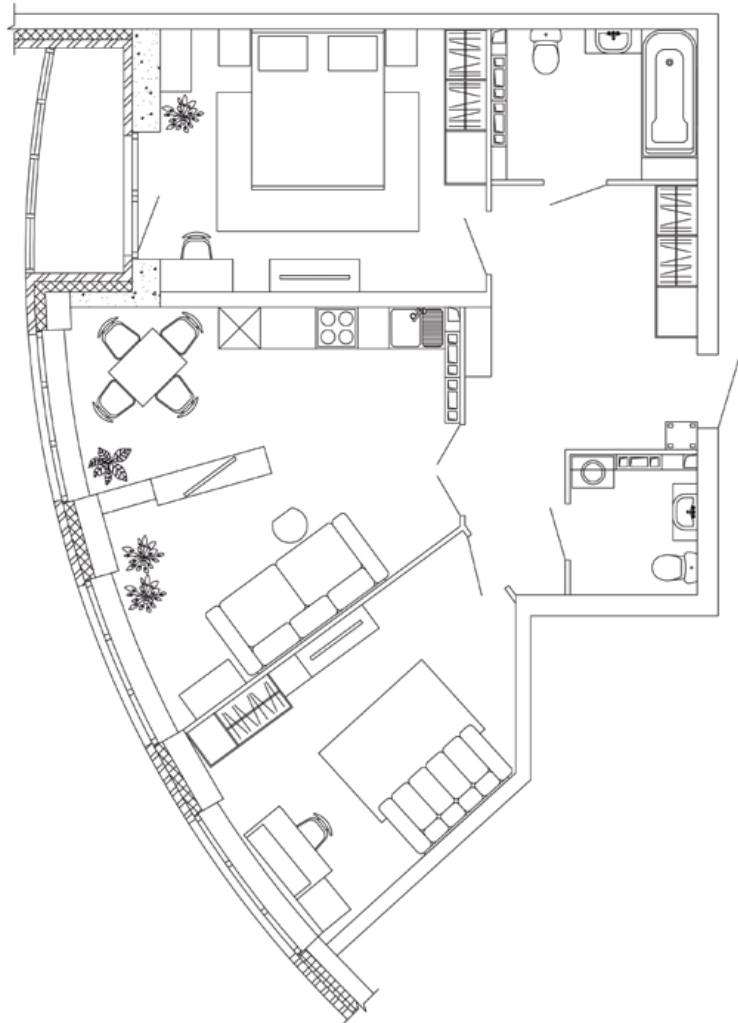

ЖК «УДАРНИК» | БАКИНСКИХ КОМИССАРОВ – УРАЛЬСКИХ РАБОЧИХ
ИНТЕРЬЕРНОЕ РЕШЕНИЕ ДЛЯ ДВУХКОМНАТНОЙ КВАРТИРЫ | ТИП 2В

ПЛАН РАССТАНОВКИ МЕБЕЛИ

ИНТЕРЬЕРНОЕ РЕШЕНИЕ | ПРИХОЖАЯ

1. ПОТОЛОК НАТЯЖНОЙ | «ВИПСИЛИНГ» 5 238. -*
2. СВЕТИЛЬНИК ТОЧЕЧНЫЙ LIGHTSTAR LEVIGO 010010 | «СВЕТОМИР» 445. -/шт.*