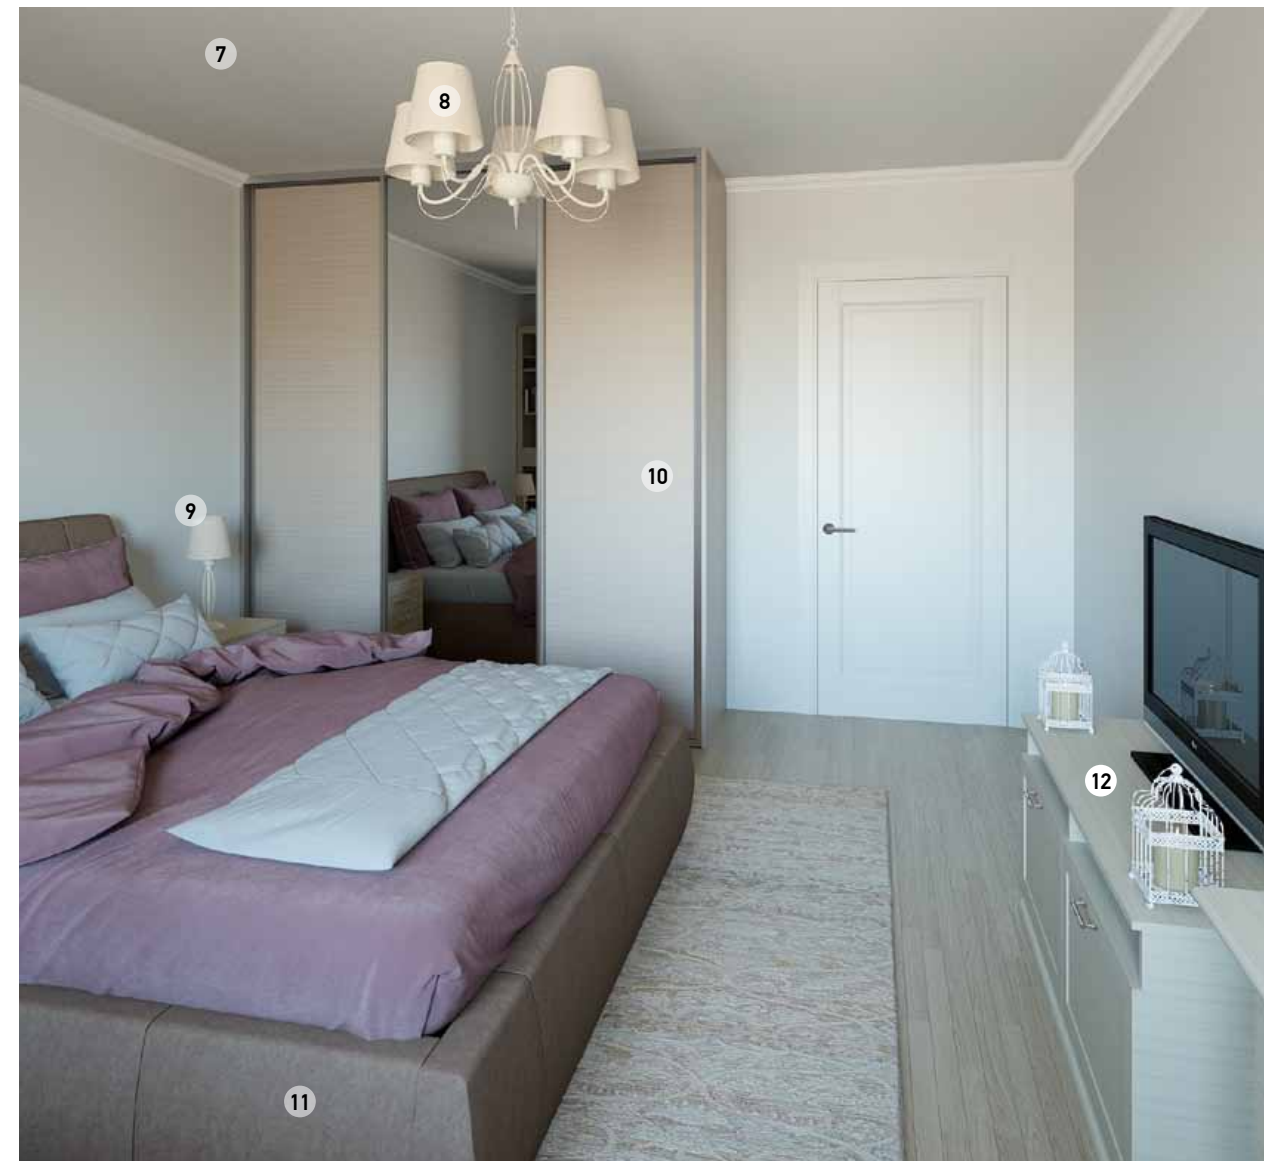

1. ШТОРА | КОМПЛЕКТ С ПРОФИЛЕМ | «МИР ТКАНИ» 16 643. -*
 2. КНИЖНЫЙ ШКАФ | ASTRA 54 400. -*
 3. ПРИКРОВАТНАЯ ТУМБА | ASTRA 10 540. -/шт.*

4. ЗЕРКАЛО «КАНТРИ» КА-601.01 | «АНГСТРЕМ» 2 301. -*
 5. СТОЛ ТУАЛЕТНЫЙ | ASTRA 16 700. -*
 6. СТУЛ K181 | «АНГСТРЕМ» 7 087. -*