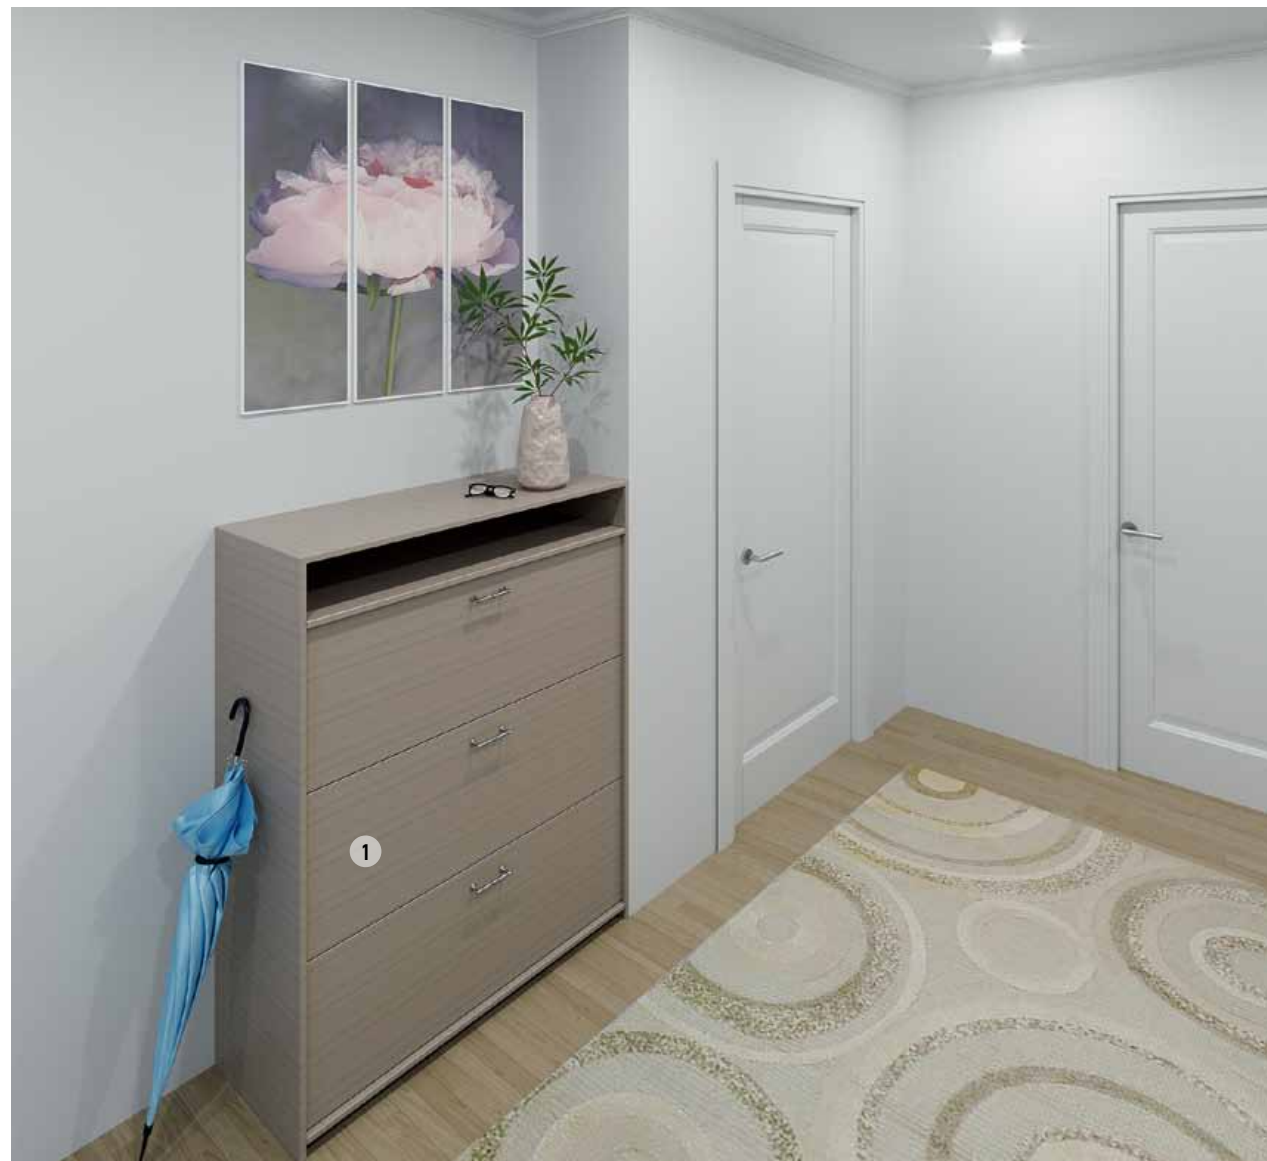

1. ОБУВНИЦА | ASTRA 20 400. -*